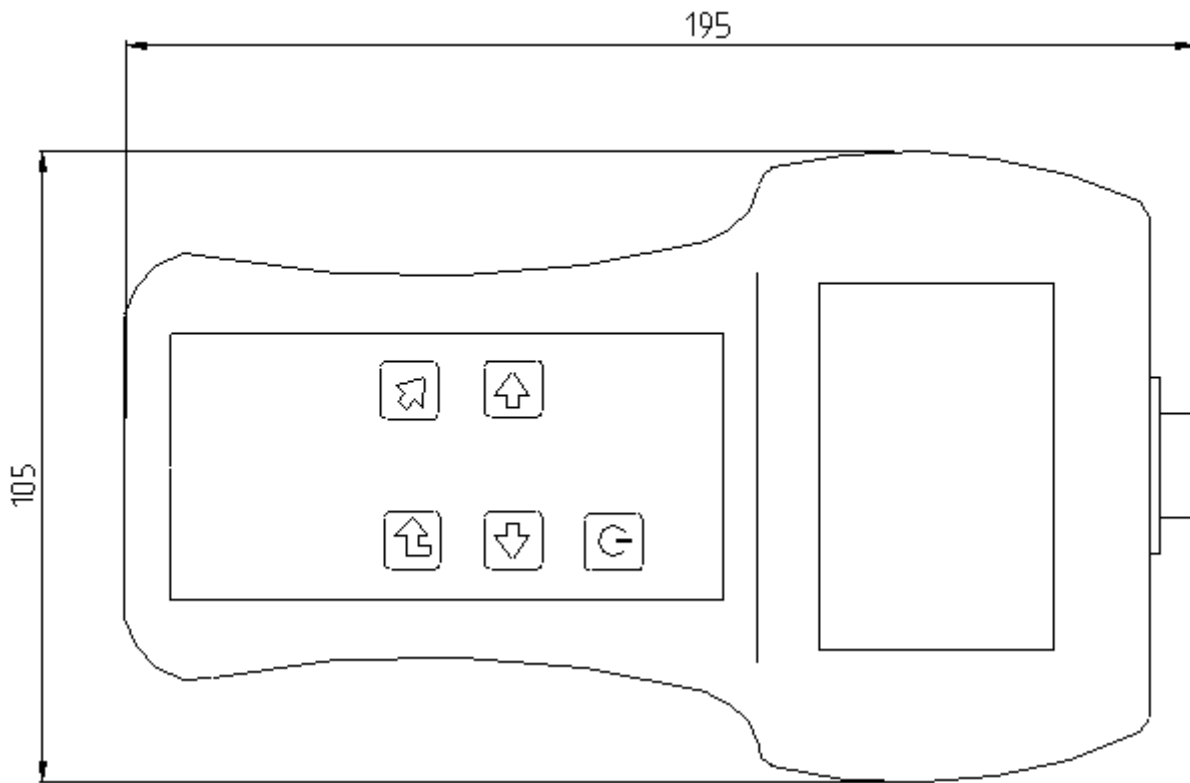

Архангельск (8182)63-90-72 Астана +7(7172)727-132 Белгород (4722)40-23-64 Брянск (4832)59-03-52 Владивосток (423)249-28-31 Волгоград (844)278-03-48
Вологда (8172)26-41-59 Воронеж (473)204-51-73 Екатеринбург (343)384-55-89 Иваново (4932)77-34-06 Ижевск (3412)26-03-58 Казань (843)206-01-48
Калининград (4012)72-03-81 Калуга (4842)92-23-67 Кемерово (3842)65-04-62 Киров (8332)68-02-04 Краснодар (861)203-40-90 Красноярск (391)204-63-61
Курск (4712)77-13-04 Липецк (4742)52-20-81 Магнитогорск (3519)55-03-13 Москва (495)268-04-70 Мурманск (8152)59-64-93 Набережные Челны (8552)20-53-41
Нижний Новгород (831)429-08-12 Новокузнецк (3843)20-46-81 Новосибирск (383)227-86-73 Орел (4862)44-53-42 Оренбург (3532)37-68-04 Пенза (8412)22-31-16
Пермь (342)205-81-47 Ростов-на-Дону (863)308-18-15 Рязань (4912)46-61-64 Самара (846)206-03-16 Санкт-Петербург (812)309-46-40 Саратов (845)249-38-78
Смоленск (4812)29-41-54 Сочи (862)225-72-31 Ставрополь (8652)20-65-13 Тверь (4822)63-31-35 Томск (3822)98-41-53 Тула (4872)74-02-29 Тюмень
(3452)66-21-18 Ульяновск (8422)24-23-59 Уфа (347)229-48-12 Челябинск (351)202-03-61 Череповец (8202)49-02-64 Ярославль (4852)69-52-93
Единый адрес для всех регионов: msd@nt-rt.ru || www.mida.nt-rt.ru