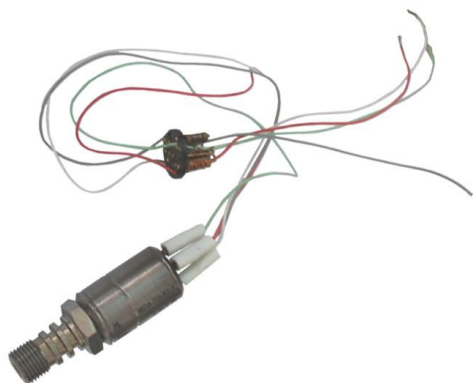

# МИДА-ПА-82-В

Область применения	системы контроля и регулирования
Рабочая среда	жидкости и газы, неагрессивные к титановым сплавам и нержавеющей сталям
Диапазоны измеряемых давлений, МПа	0-2,5; 0-4; 0-6; 0-10; 0-16; 0-25; 0-40; 0-60; 0-100; 0-160; 0-200
Диапазон рабочих температур, °С	-40... +200
Диапазон термокомпенсации выходного сигнала (по заказу), °С	+100 ... +200
Погрешность (нелинейность, вариация и повторяемость), ±%	0,1
Начальное значение выходного сигнала, мВ на 1В питания	0,2
*Диапазон изменения выходного сигнала, мВ / В	5,0±0,2
Дополнительная погрешность в диапазоне термокомпенсации, не более, %	
начального сигнала	2
диапазона изменения выходного сигнала	2
Напряжение питания, В	5-15
Величина входного и выходного сопротивлений, кОм, при температуре (20±5)°С	Rвх не менее 4; Rвых не более 7
Пылевлагозащищенность	IP65
Устойчивость по механике	G2
Тип штуцера	M10 x 1 или по заказу
Тип подключения	монтажные провода; (выводы гермопроходника)
Перегрузка, не более	1,5Pном (<40 МПа), и 1,25Pном(>40 МПа)
Масса, не более, кг	0,1