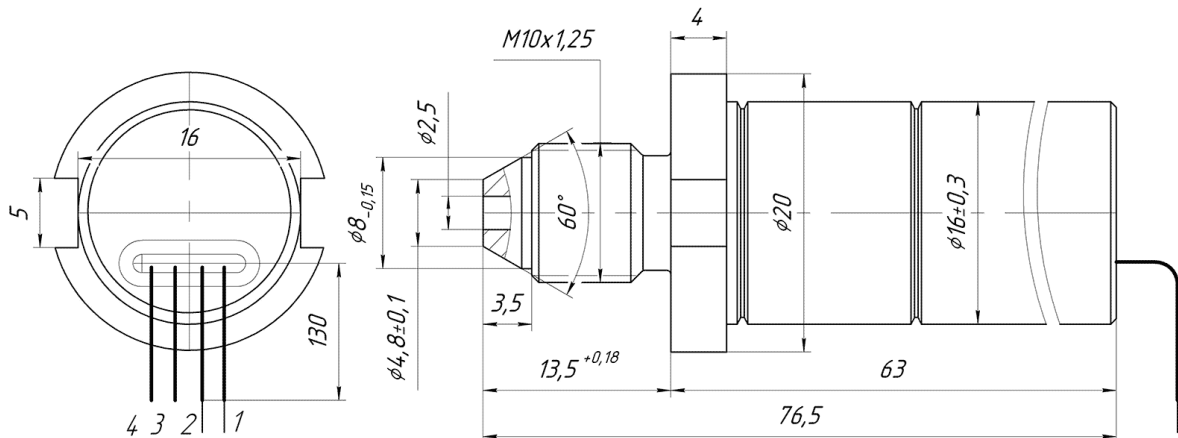

МИДА-ДИ-15-М-А

Измеряемое давление: избыточное
 Наличие взрывозащиты: нет
 Диапазон рабочих температур: высокотемпературный
 Выходной сигнал: аналоговый

Область применения	Системы контроля и управления технологическими процессами
Рабочая среда	Высокотемпературные жидкости и газы, неагрессивные к титановым сплавам нержавеющей стали
Диапазоны измеряемых давлений, Мпа	0-1,6 / 0-2,5
Пределы допускаемой приведенной суммарной погрешности в диапазоне рабочих температур, ± %	Не более 0,5; 1; 1,5 (в диапазоне термокомпенсации)
Диапазон рабочих температур, °С	-40... +120 (-40... +80 для окружающей среды)
Диапазон термокомпенсации выходного сигнала (по заказу), °С	0... +120
Выходной сигнал / Напряжение питания, В	4-20 мА
Пылеводозащищенность	IP64
Климатическое исполнение	УХЛ**3.1
Устойчивость по механике	V2
Тип подключения	Шлейф - (А)
Тип штуцера	M12x1.5 / M10x1.25
Масса, не более, кг	0,06
Обозначение технических условий	ТУ-4212-043-18004487-2003